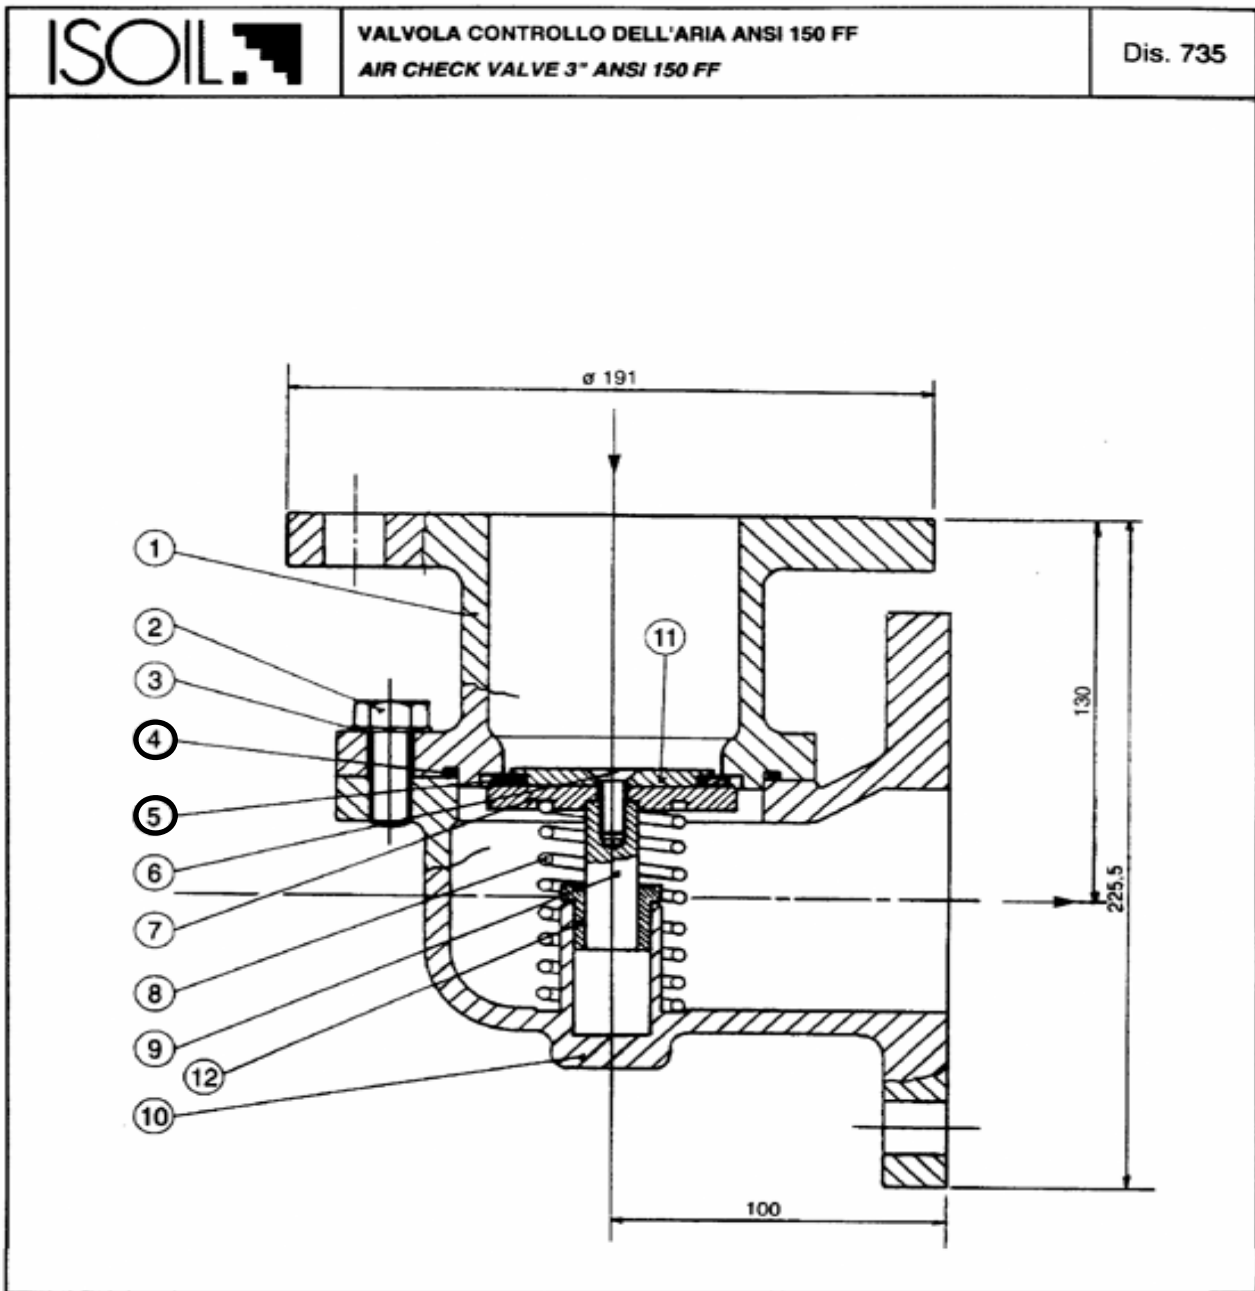

Check valve SBM150

(◆) Sets of parts sold only in a kit or (▲) parts available to order.

Keep this parts lists with Installation, Operation and Maintenance Instructions.
To order the required spare parts, indicate the appropriate CUM numbers.