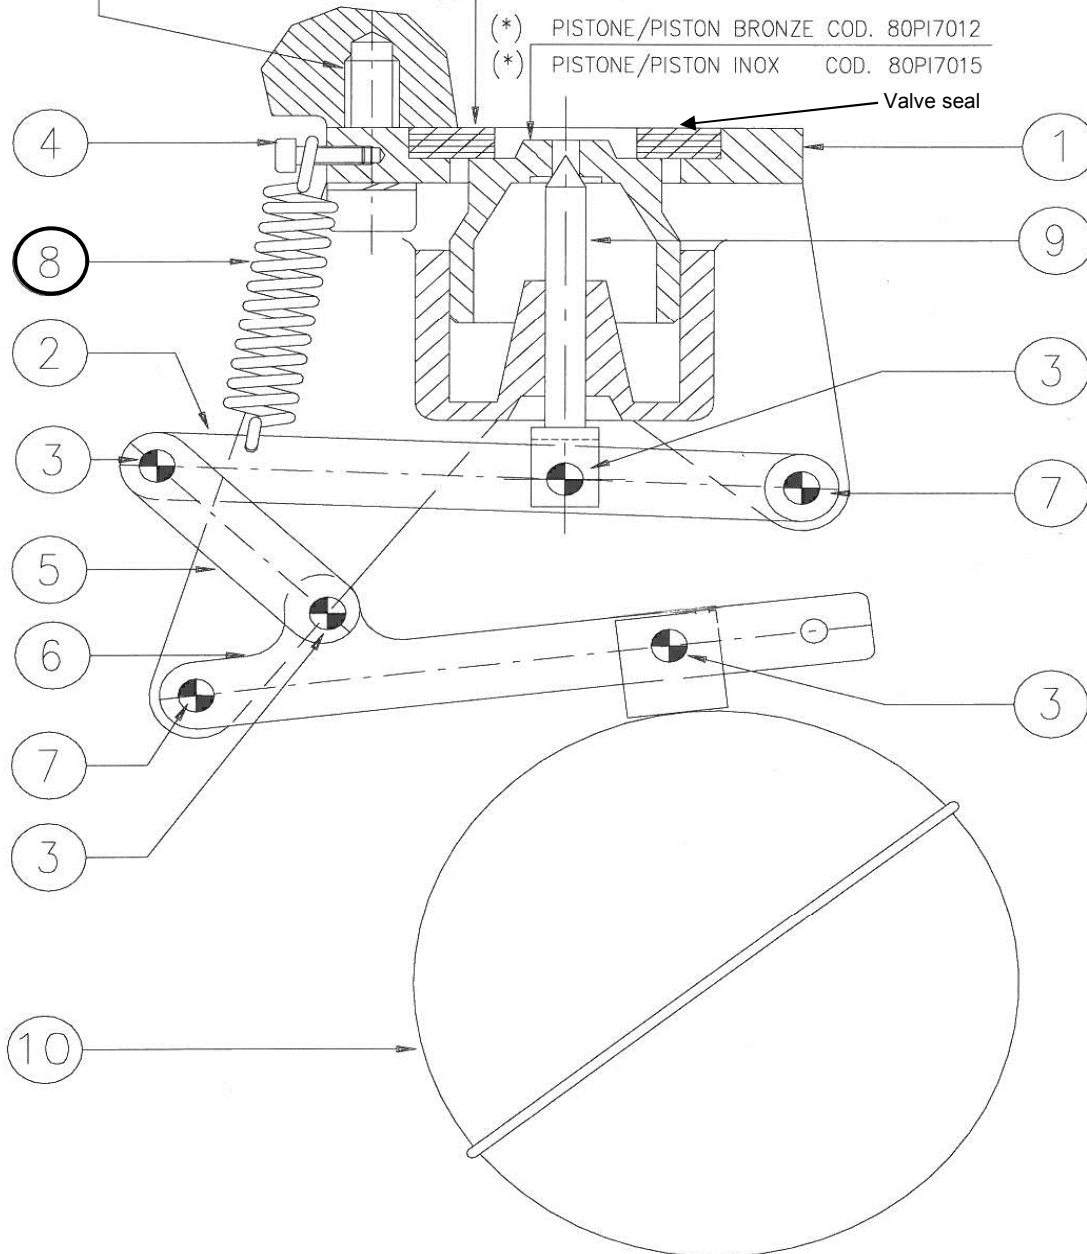

Air Separator SBM 75 & 150

ISOIL

VALVOLA DEGASATRICE
AIR VENT VALVE

DIS. 565-M

FOGLIO 1 DI 2

N° 4 VITI/SCREWS TCEI M 8x20 COD.80VI4201

N° 4 RONDELLE/WASHERS $\varnothing 8$ COD. 80RO1207

(*) GUARNIZIONE/GASKET VITON COD. 80GU0171

(*) GUARNIZIONE/GASKET TEFLON COD. 80GU0168

(*) PISTONE/PISTON BRONZE COD. 80PI7012

(*) PISTONE/PISTON INOX COD. 80PI7015

Valve seal

ASSIEME VALVOLA DEGASATRICE DIS. 565 GALLEGGIANTE $\varnothing 90$
VALVE ASSEMBLY FLOAT $\varnothing 90$

{ COD. 80VA4021

ASSIEME VALVOLA DEGASATRICE DIS. 565 GALLEGGIANTE $\varnothing 110$
VALVE ASSEMBLY FLOAT $\varnothing 110$

{ COD. 80VA4024

* PARTI DI RICAMBIO CONSIGLATE /SUGGESTED SPARE PARTS