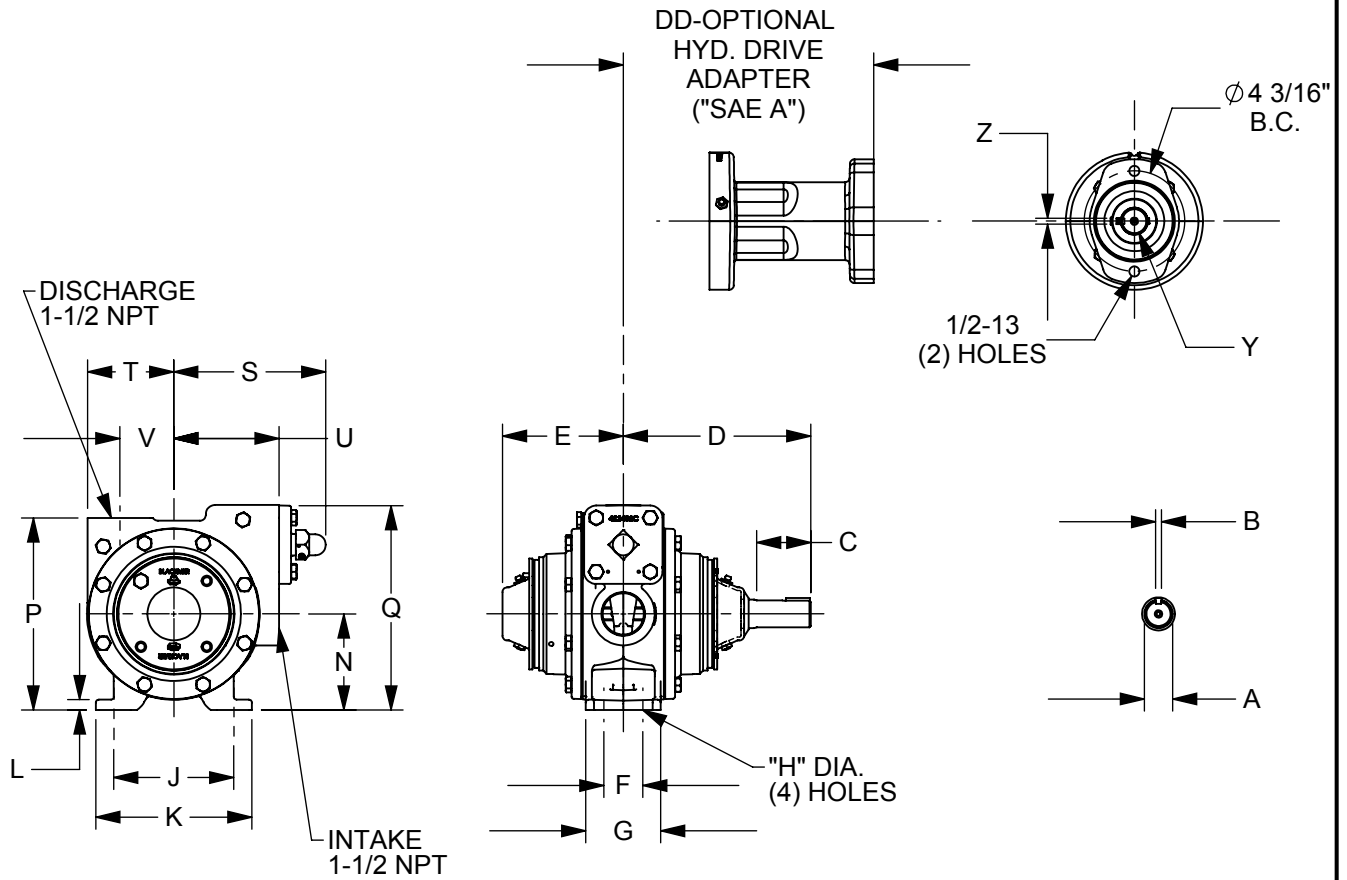

TYPE	SIZE	UNIT STYLE
TX	1.5	PO

DIMENSIONS 201-101	
Section Effective	201 August 2011
Replaces	July 2005
Page	1 / 1

LEFT HAND ROTATION

MOTOR		UNITS	DIMENSIONS									
FRAME SIZE			A	B	C	D	E	F	G	H	J	K
		IN	1 1/8	1/4	2 1/16	7 13/16	5 1/16	1 5/8	3 1/8	7/16	5	6 1/2
		MM	28,6	6,4	52,4	198,4	128,6	41,3	79,4	11,1	127	165,1
			L	M	N	P	Q	R	S	T	U	V
		IN	3/8	-	4	8	8 1/2	-	7	3 9/16	4 3/8	2 1/4
		MM	9,5	-	101,6	203,2	215,9	-	177,8	90,5	111,1	57,2
			W	X	Y	Z	AA	BB	CC	DD	EE	FF
		IN	-	-	1	1/4	-	-	-	10 7/16	-	-
		MM	-	-	25,4	6,4	-	-	-	265,2	-	-
			PUMP WEIGHT									
			LBS		61							
			KG		27							